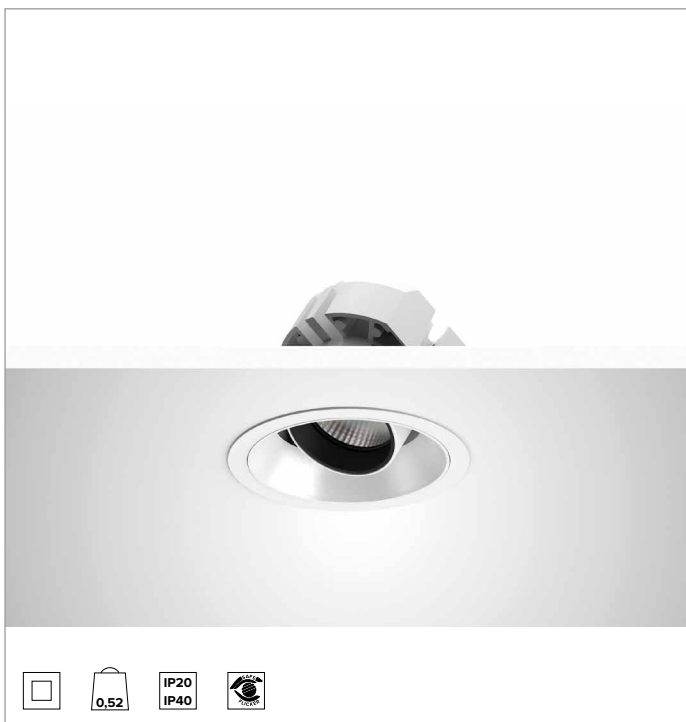

1T8721EL | CTEVO ARCHITECTURAL 105

Projecteur encastrable orientable à LED en version trim

	3500K	H(m)	D(m)	E _{max} (lx)		
	Ra90			31°		
Fixture Power	20W	1	0.56	5795		
Source Flux	2356lm	2	1.12	1449		
Fixture Flux	1821lm	3	1.67	644		
Efficacy	91lm/W	4	2.23	362		
TS1306	I _{max} =2459cd/klm	I _{max}	5795cd	5	2.79	232

R_g : 100

CCT nominale : 3500K

Durée utile (L80/B10) : >50000h tq +25°C

CARACTÉRISTIQUES DE L'ÉCLAIRAGE

FL - optique de précision avec anneau cut-off en silicone noir. Version avec réflecteur à facettes convexes en aluminium anodisé spéculaire et filtre holographique diffuseur. UGR<19 (EN 12464-1).

Corps et dissipateur en aluminium blanc moulé sous pression. Couvercle blanc. Corps optique inclinable jusqu'à 30°, avec blocage mécanique du pointage et règle graduée, et orientable à 358°. Version trim avec anneau intégré blanc.